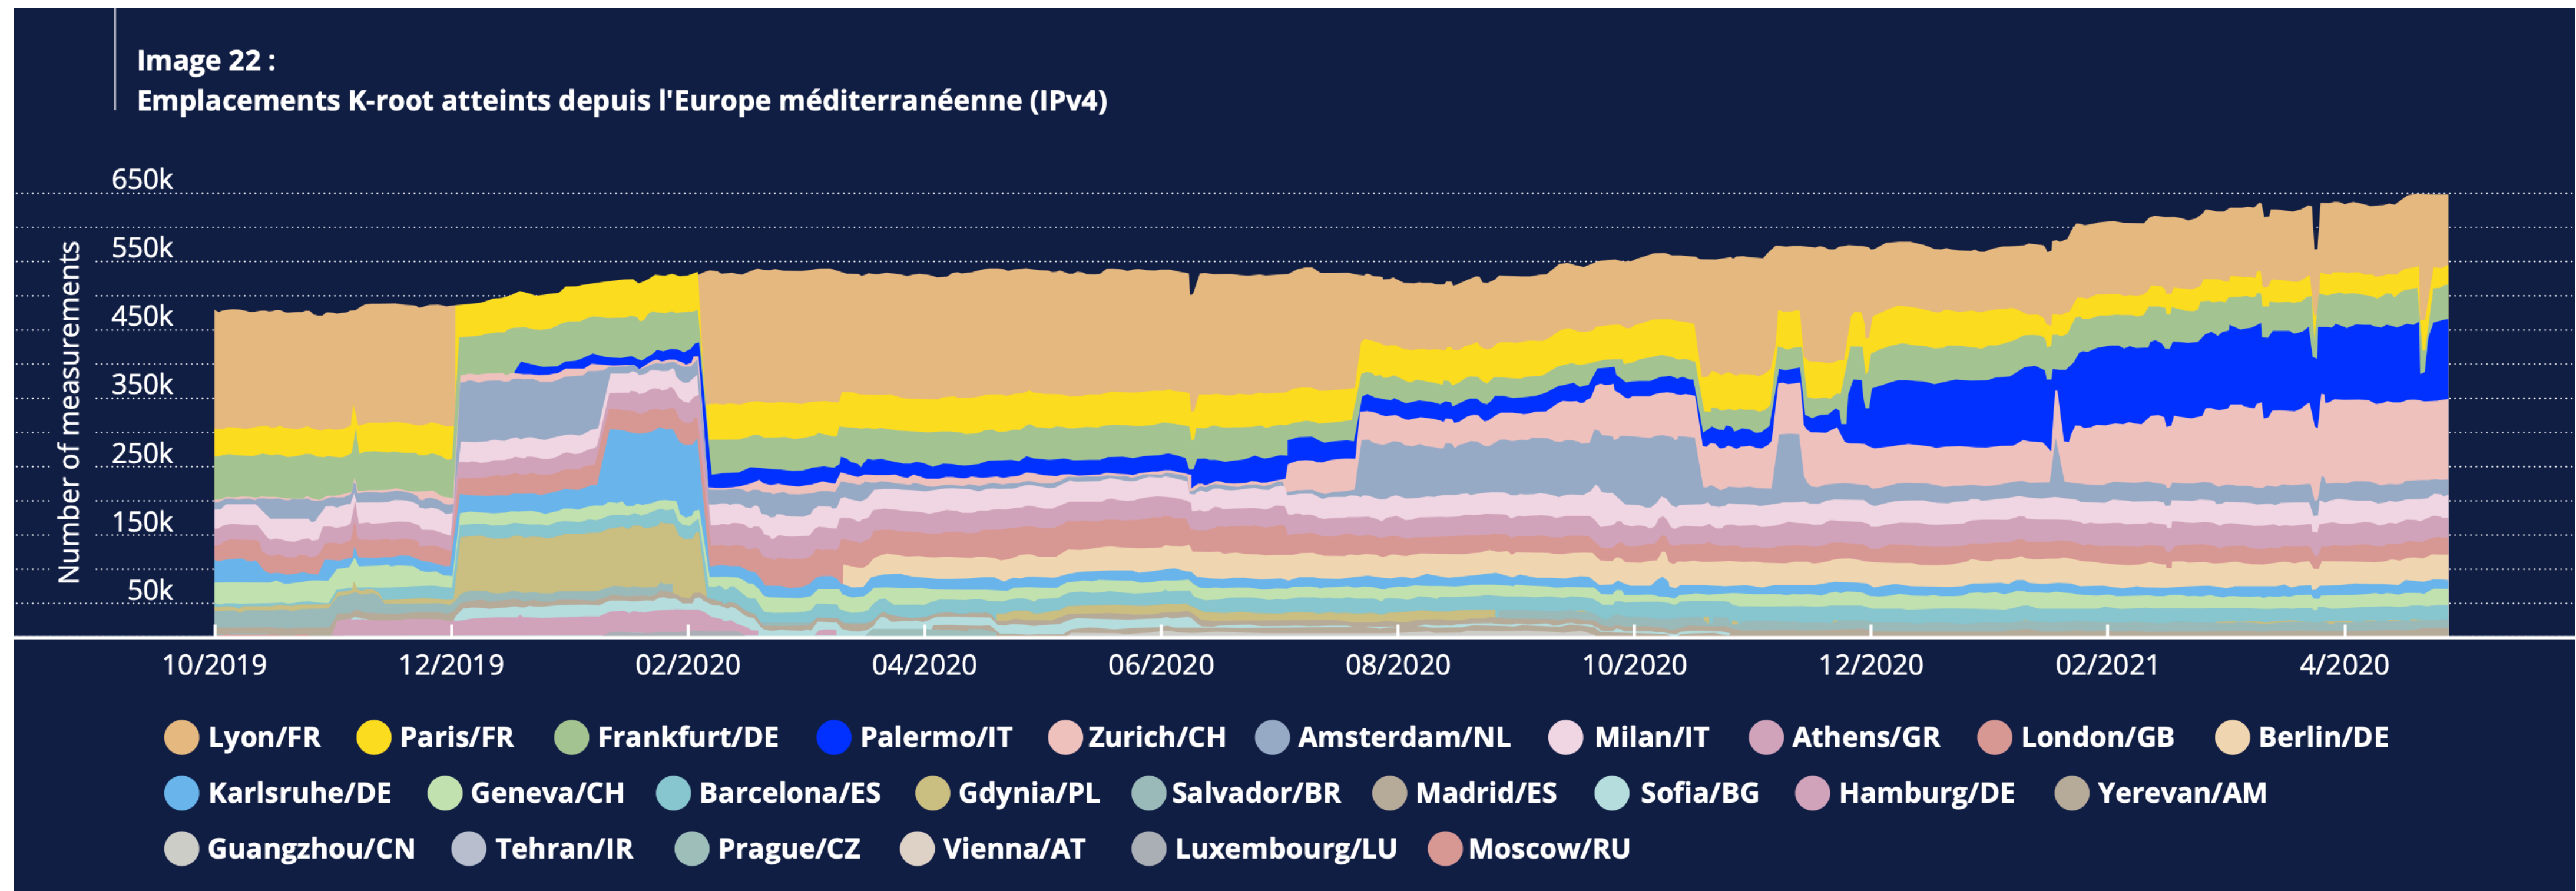

Image 1 :
Nombre de registres Internet locaux au fil du temps

Image 4 :
Réerves d'IPv4 par organisation

Image 5 :
Transferts d'IPv4 au sein, à l'intérieur et à l'extérieur de l'Europe méditerranéenne entre décembre 2016 et mai 2021

Image 10 :
Réerves d'IPv6 par organisation

Image 11 :
Taux de déploiement de l'IPv6

Image 12 :
Connectivité entre réseaux en France

Image 17 :
Connectivité internationale de la France

Image 22 :
Emplacements K-root atteints depuis l'Europe méditerranéenne (IPv4)

Image 26 :
Chemins entre l'origine et la destination en France (IPv4)

Image 29 :
Espace d'adressage IPv4 couvert par la RPKI

Image 30 :
Espace d'adressage IPv6 couvert par la RPKI

Quelques remarques pour terminer...