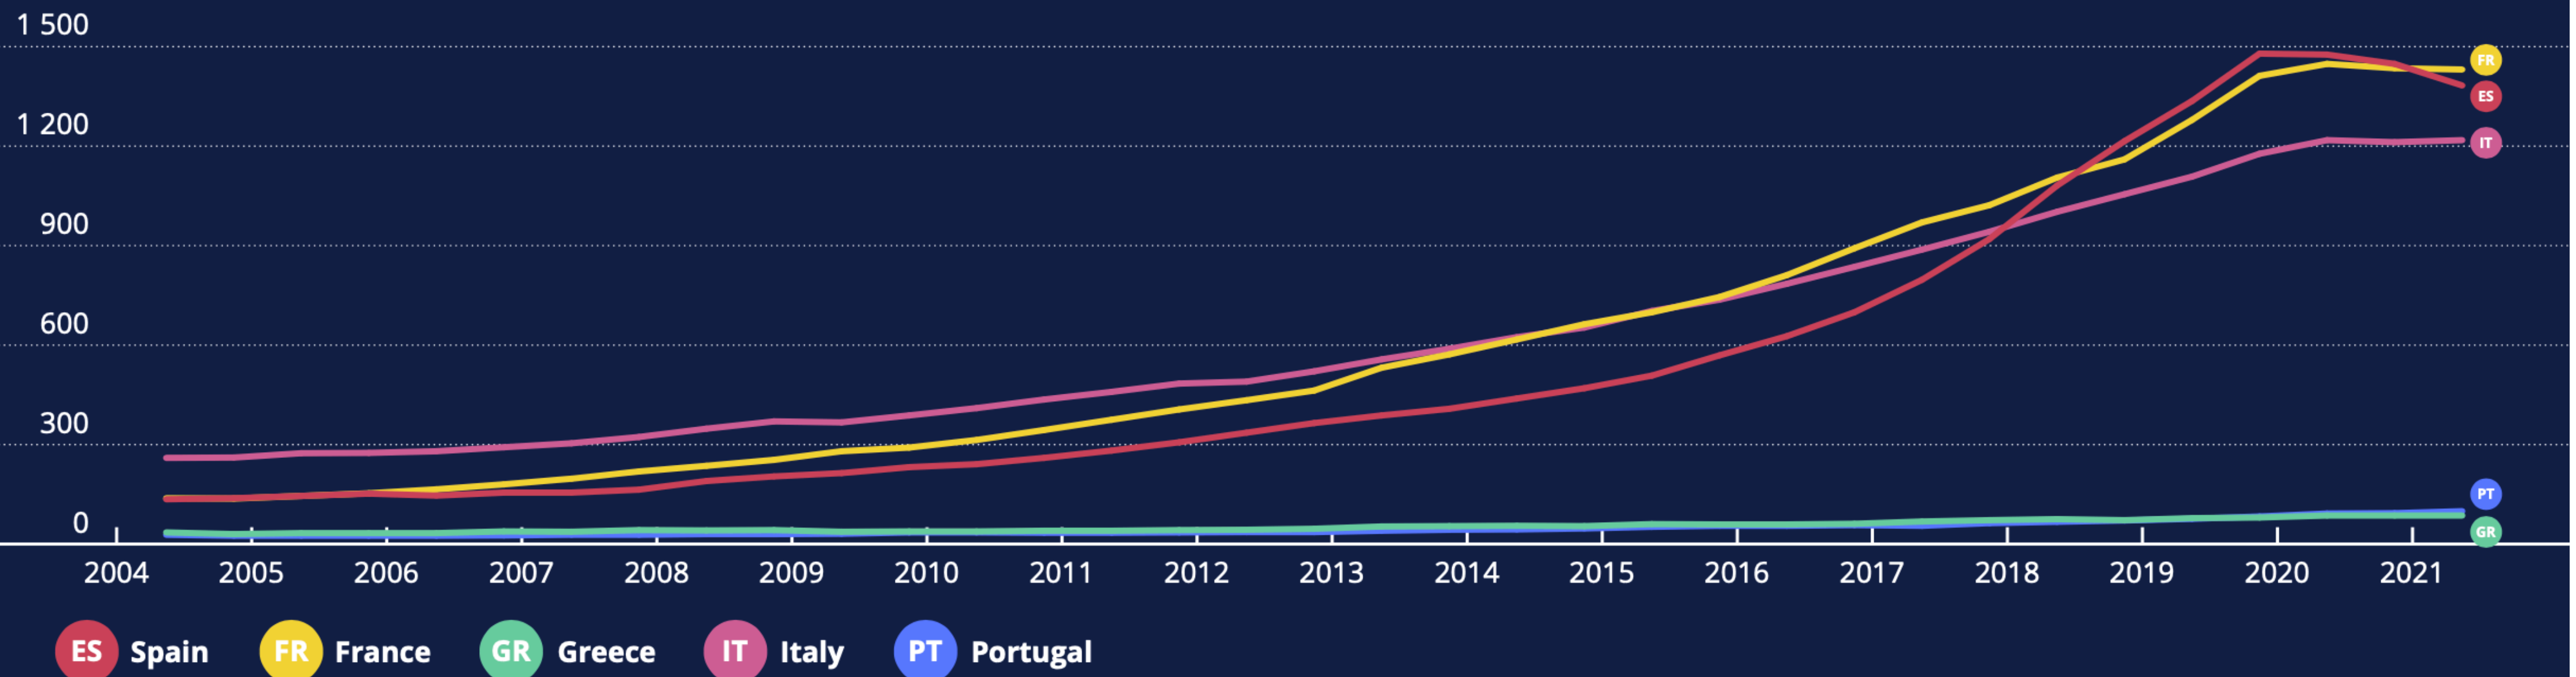

Image 1 :
Nombre de registres Internet locaux au fil du temps

Image 4 :
Réerves d'IPv4 par organisation

Image 5 :
Transferts d'IPv4 au sein, à l'intérieur et à l'extérieur de l'Europe méditerranéenne entre décembre 2016 et mai 2021

Image 10 :
Réerves d'IPv6 par organisation

Image 11 :
Taux de déploiement de l'IPv6

Image 12 :
Connectivité entre réseaux en France

Image 17 :
Connectivité internationale de la France

Image 22 :
Emplacements K-root atteints depuis l'Europe méditerranéenne (IPv4)