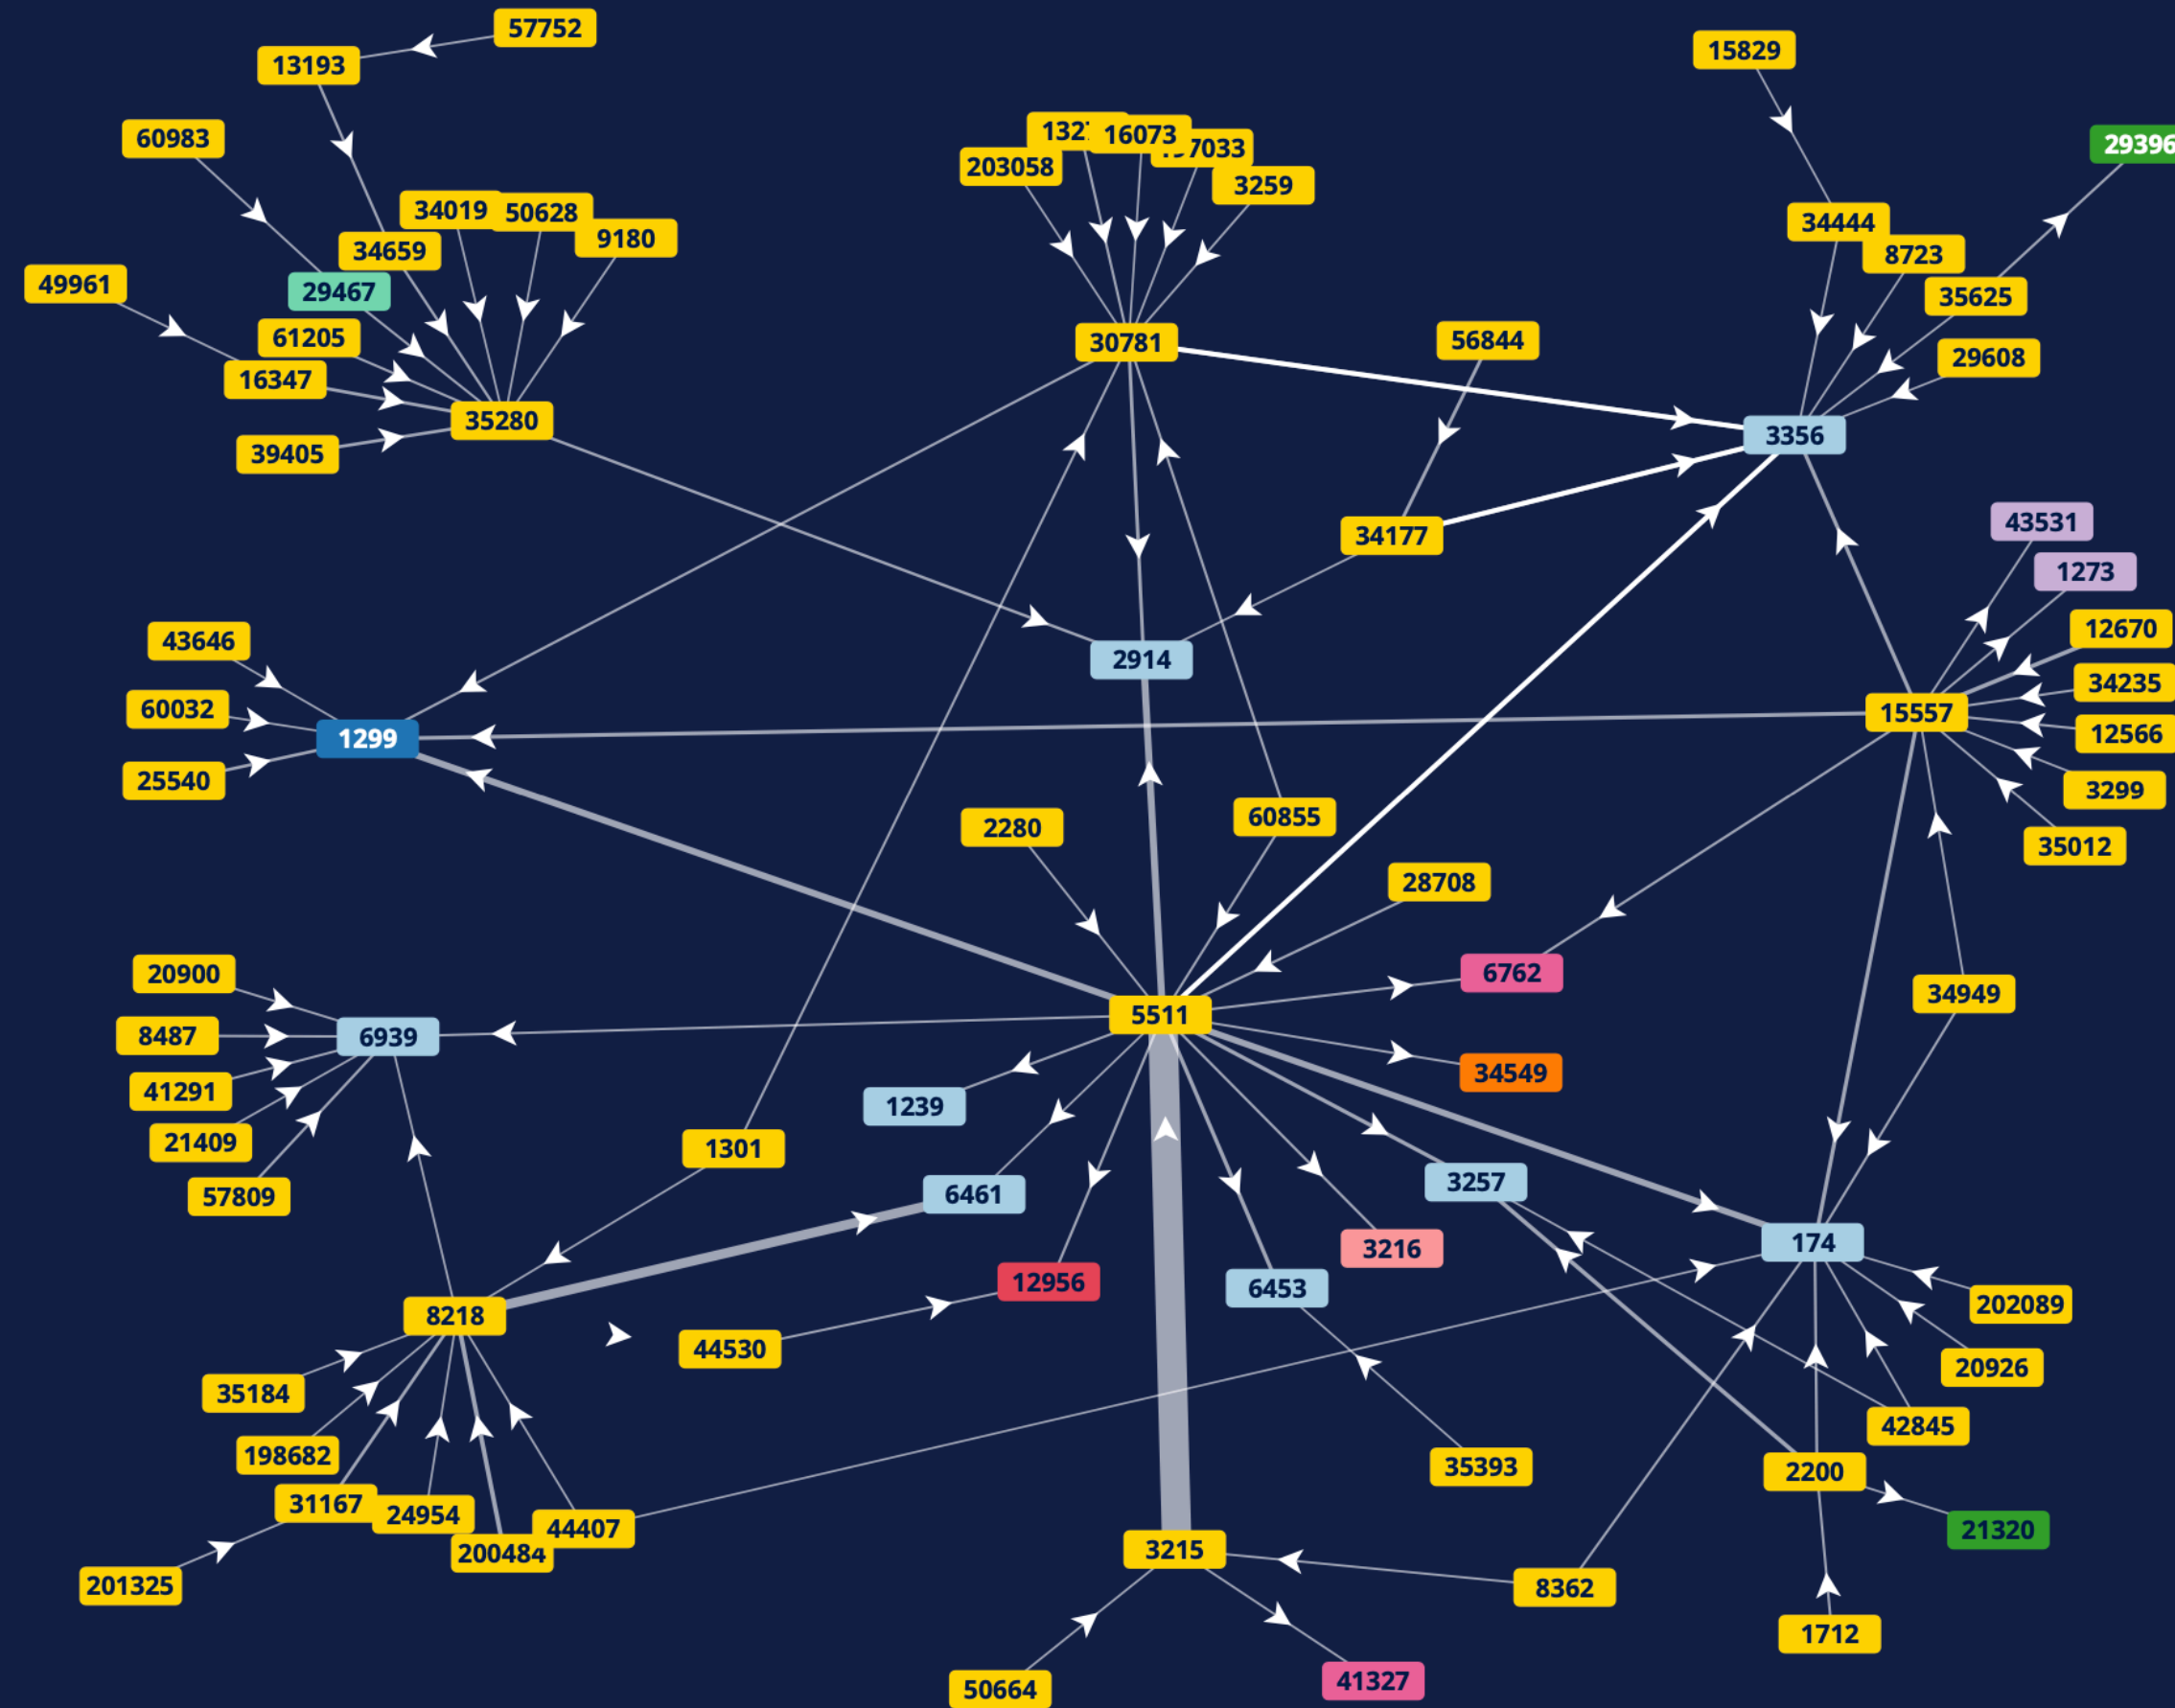

Rapport du RIPE NCC sur l'état d'Internet

- Rapport en Europe méditerranéenne publié fin juin
<https://labs.ripe.net/country-reports/>
- Comprend l'Espagne, le Portugal, la France, l'Italie et la Grèce
- Disponible en version française

Image 1 :
Nombre de registres Internet locaux au fil du temps

Image 4 :
Réerves d'IPv4 par organisation

Image 5 :
Transferts d'IPv4 au sein, à l'intérieur et à l'extérieur de l'Europe méditerranéenne entre décembre 2016 et mai 2021

Image 10 :
Réerves d'IPv6 par organisation

Image 11 :
Taux de déploiement de l'IPv6

Image 12 :
Connectivité entre réseaux en France

Image 17 :
Connectivité internationale de la France

Image 22 :
Emplacements K-root atteints depuis l'Europe méditerranéenne (IPv4)

Image 26 :
Chemins entre l'origine et la destination en France (IPv4)

Image 29 :
Espace d'adressage IPv4 couvert par la RPKI

Image 30 :
Espace d'adressage IPv6 couvert par la RPKI

Quelques remarques pour terminer...