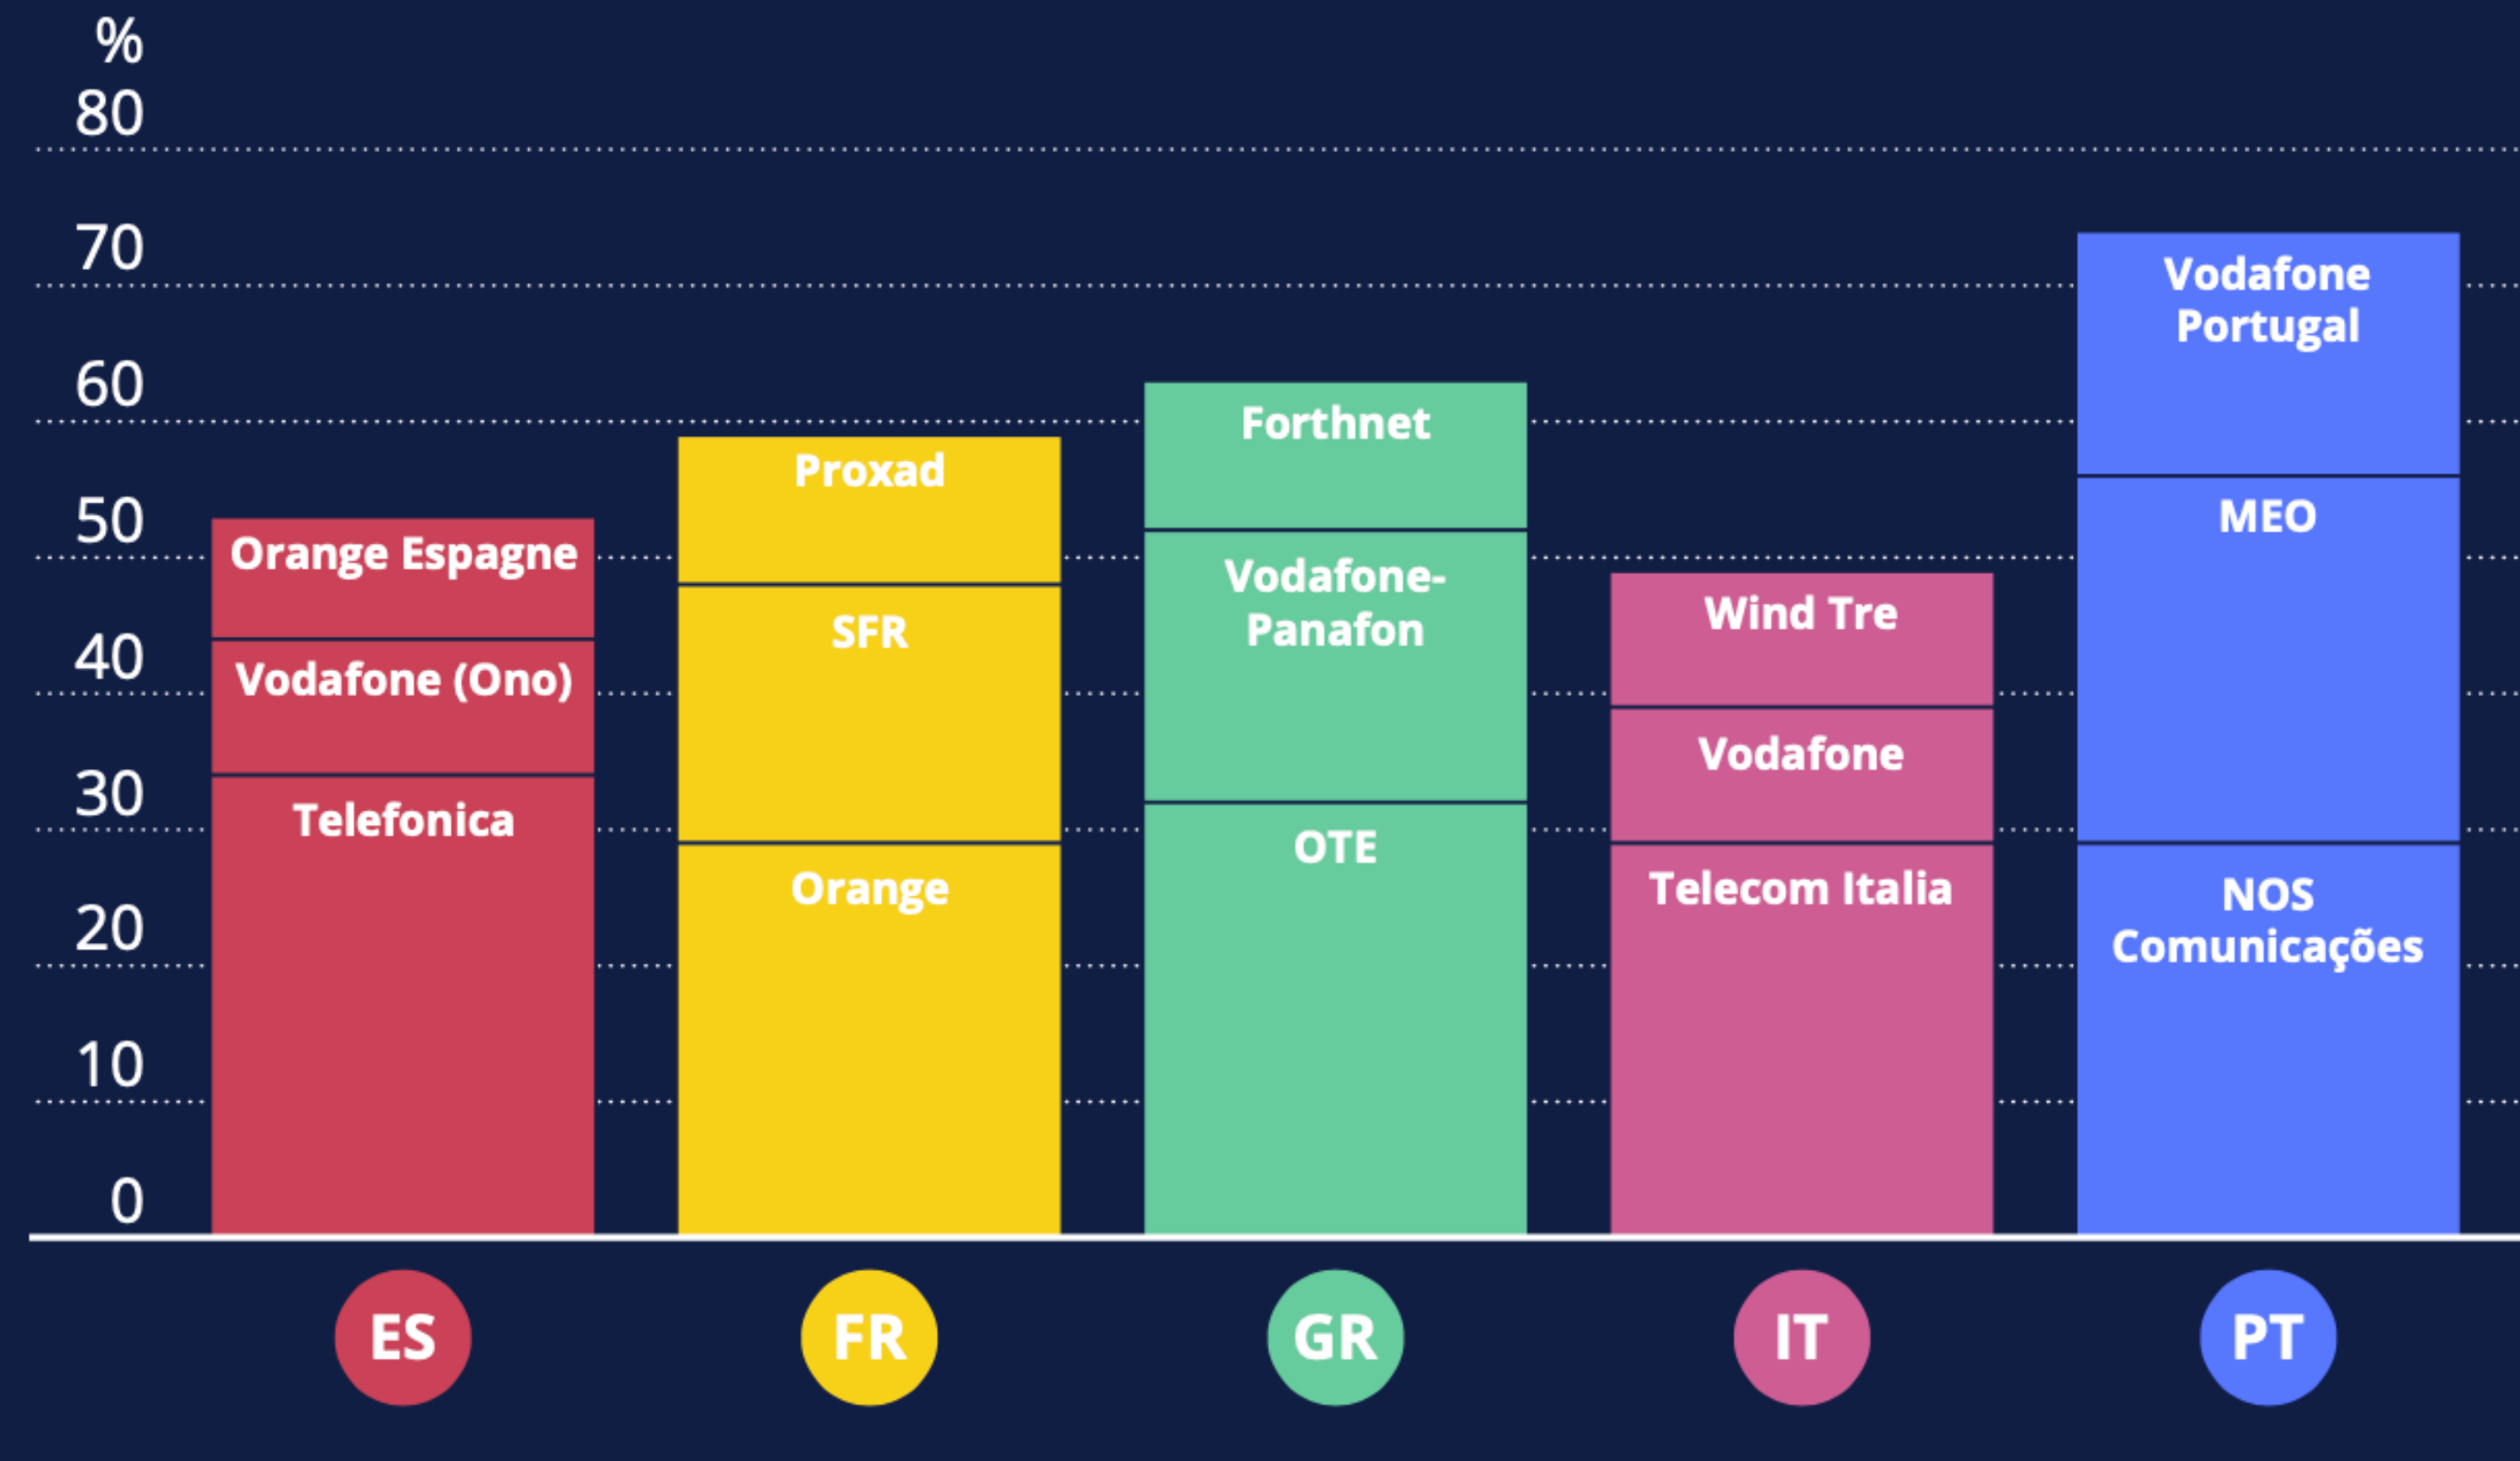

Rapport du RIPE NCC sur l'état d'Internet

- Rapport en Europe méditerranéenne publié fin juin
<https://labs.ripe.net/country-reports/>
- Comprend l'Espagne, le Portugal, la France, l'Italie et la Grèce
- Disponible en version française

Image 1 :
Nombre de registres Internet locaux au fil du temps

Image 4 :
Réerves d'IPv4 par organisation

Image 5 :
Transferts d'IPv4 au sein, à l'intérieur et à l'extérieur de l'Europe méditerranéenne entre décembre 2016 et mai 2021

Image 10 :
Réerves d'IPv6 par organisation

Image 11 :
Taux de déploiement de l'IPv6

Image 12 :
Connectivité entre réseaux en France

Image 17 :
Connectivité internationale de la France

Image 22 :
Emplacements K-root atteints depuis l'Europe méditerranéenne (IPv4)

Image 26 :
Chemins entre l'origine et la destination en France (IPv4)

Image 29 :
Espace d'adressage IPv4 couvert par la RPKI

Image 30 :
Espace d'adressage IPv6 couvert par la RPKI

Quelques remarques pour terminer...