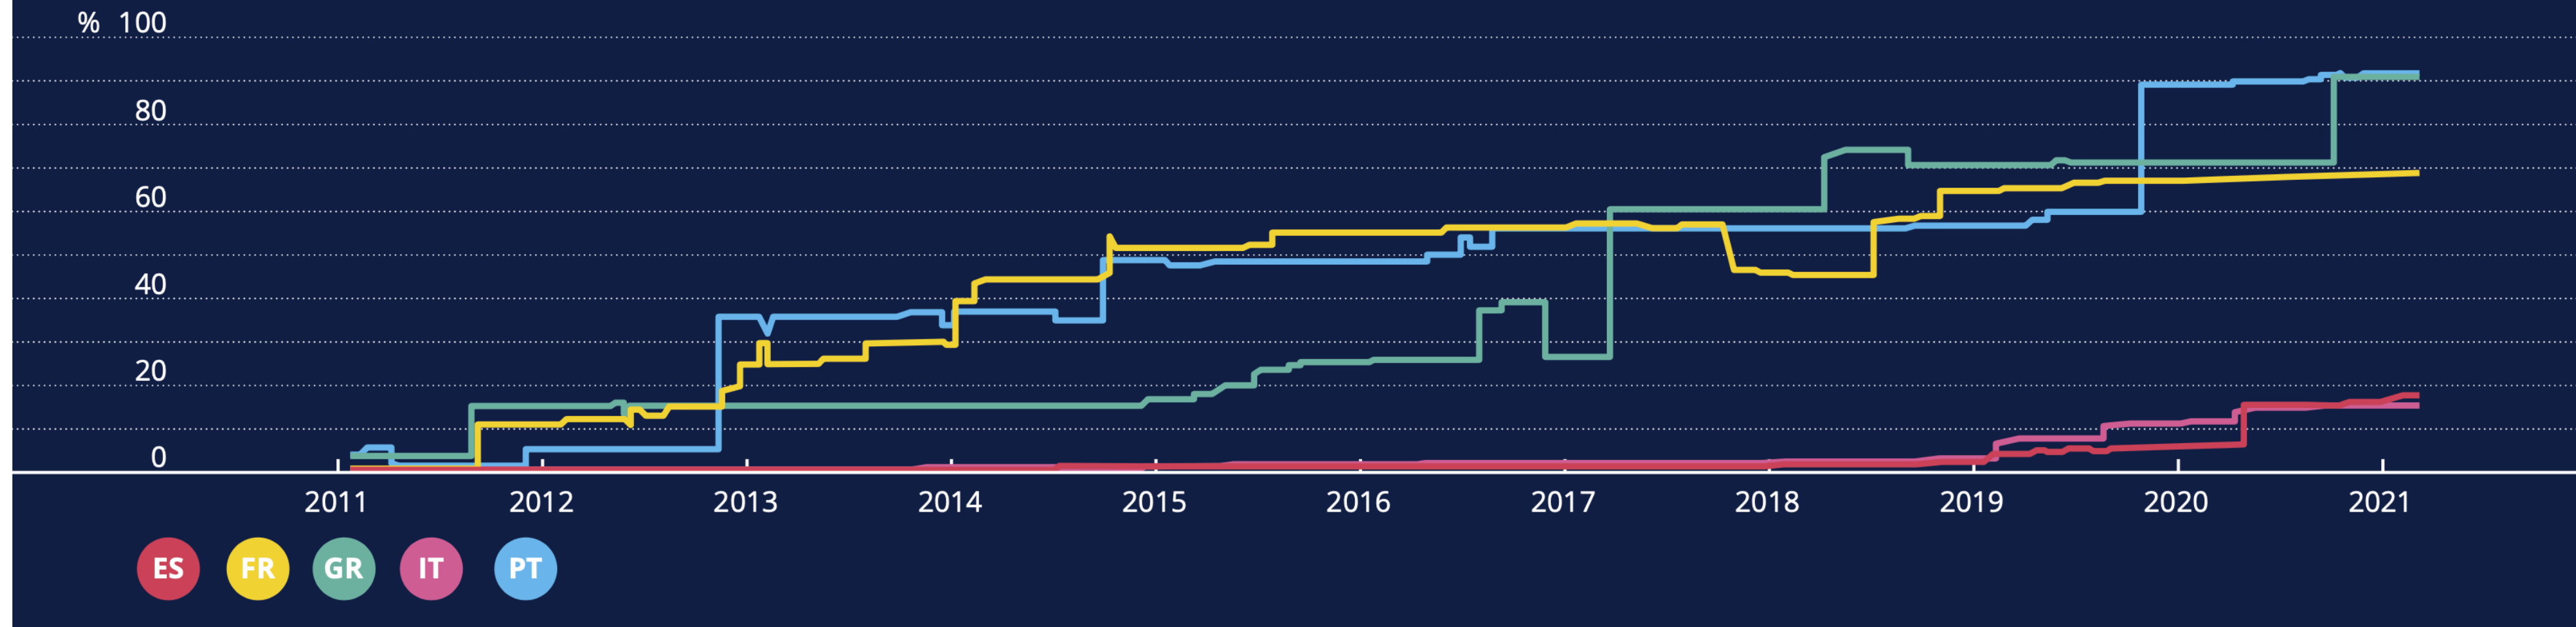

Image 1 :
Nombre de registres Internet locaux au fil du temps

Image 4 :
Réerves d'IPv4 par organisation

Image 5 :
Transferts d'IPv4 au sein, à l'intérieur et à l'extérieur de l'Europe méditerranéenne entre décembre 2016 et mai 2021

Image 10 :
Réerves d'IPv6 par organisation

Image 11 :
Taux de déploiement de l'IPv6

Image 12 :
Connectivité entre réseaux en France

Image 17 :
Connectivité internationale de la France

Image 22 :
Emplacements K-root atteints depuis l'Europe méditerranéenne (IPv4)

Image 26 :
Chemins entre l'origine et la destination en France (IPv4)

Image 29 :
Espace d'adressage IPv4 couvert par la RPKI

Image 30 :
Espace d'adressage IPv6 couvert par la RPKI

Quelques remarques pour terminer...