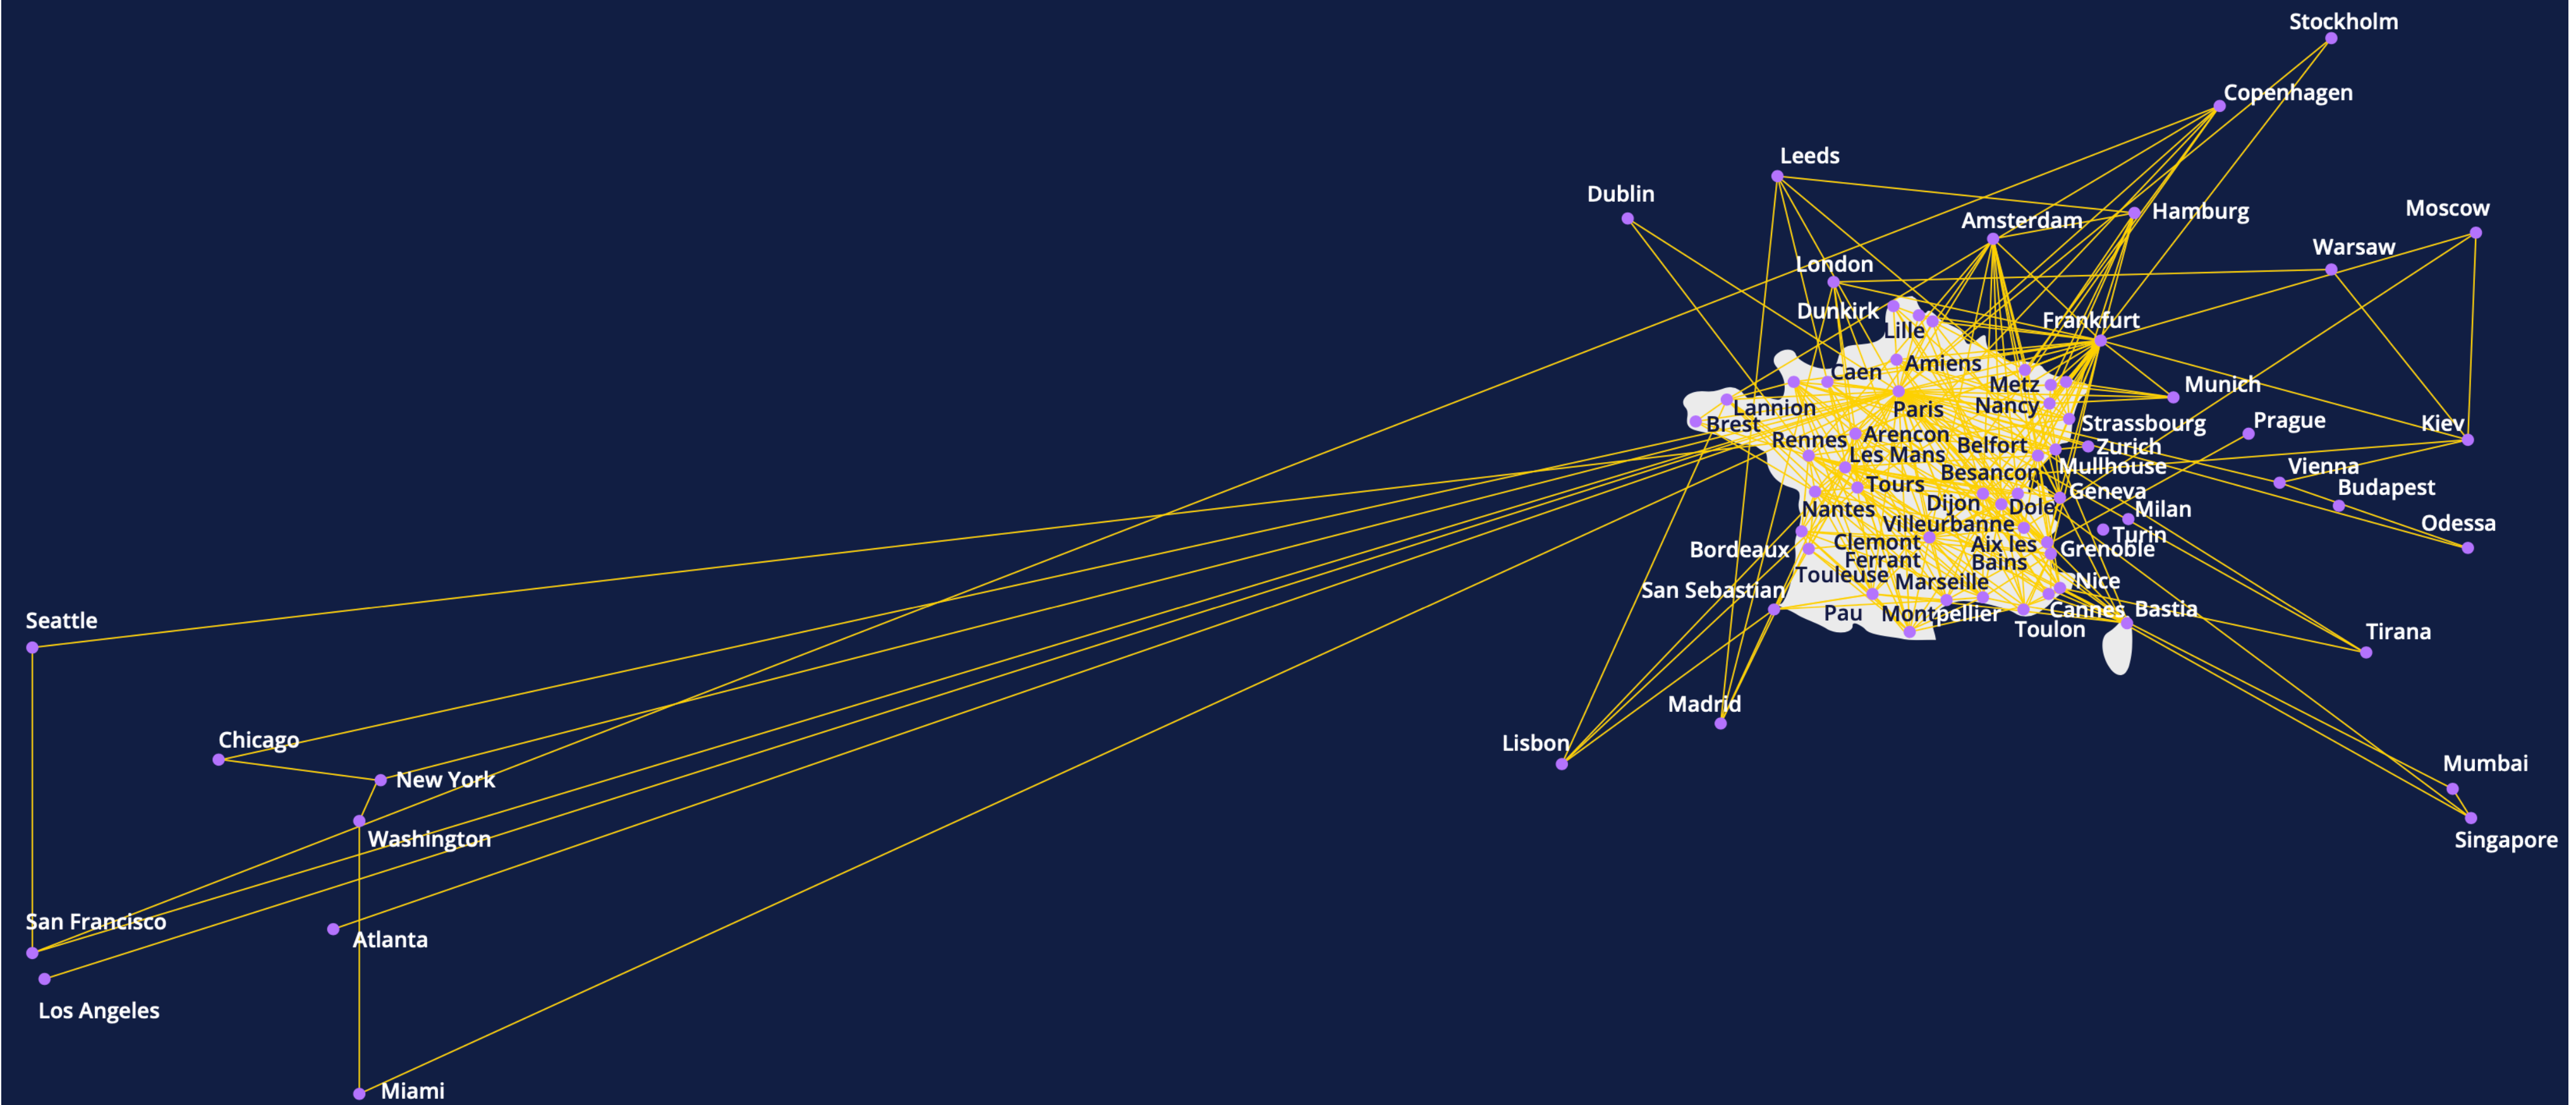

Points forts

- Le développement de l'Internet est à **un stade avancé** dans les pays analysés
- La pénurie d'IPv4 n'est **pas urgente** mais la transition vers l'IPv6 reste nécessaire
- La capacité IPv6 est **la meilleure** de la région
- Le routage est **généralement optimisé**
- **Diversité** de la connectivité internationale

Image 1 :
Nombre de registres Internet locaux au fil du temps

Image 4 :
Réerves d'IPv4 par organisation

Image 5 :
Transferts d'IPv4 au sein, à l'intérieur et à l'extérieur de l'Europe méditerranéenne entre décembre 2016 et mai 2021

Image 10 :
Réerves d'IPv6 par organisation

Image 11 :
Taux de déploiement de l'IPv6

Image 12 :
Connectivité entre réseaux en France

Image 17 :
Connectivité internationale de la France

Image 22 :
Emplacements K-root atteints depuis l'Europe méditerranéenne (IPv4)

Image 26 :
Chemins entre l'origine et la destination en France (IPv4)

Image 29 :
Espace d'adressage IPv4 couvert par la RPKI

Image 30 :
Espace d'adressage IPv6 couvert par la RPKI

Quelques remarques pour terminer...