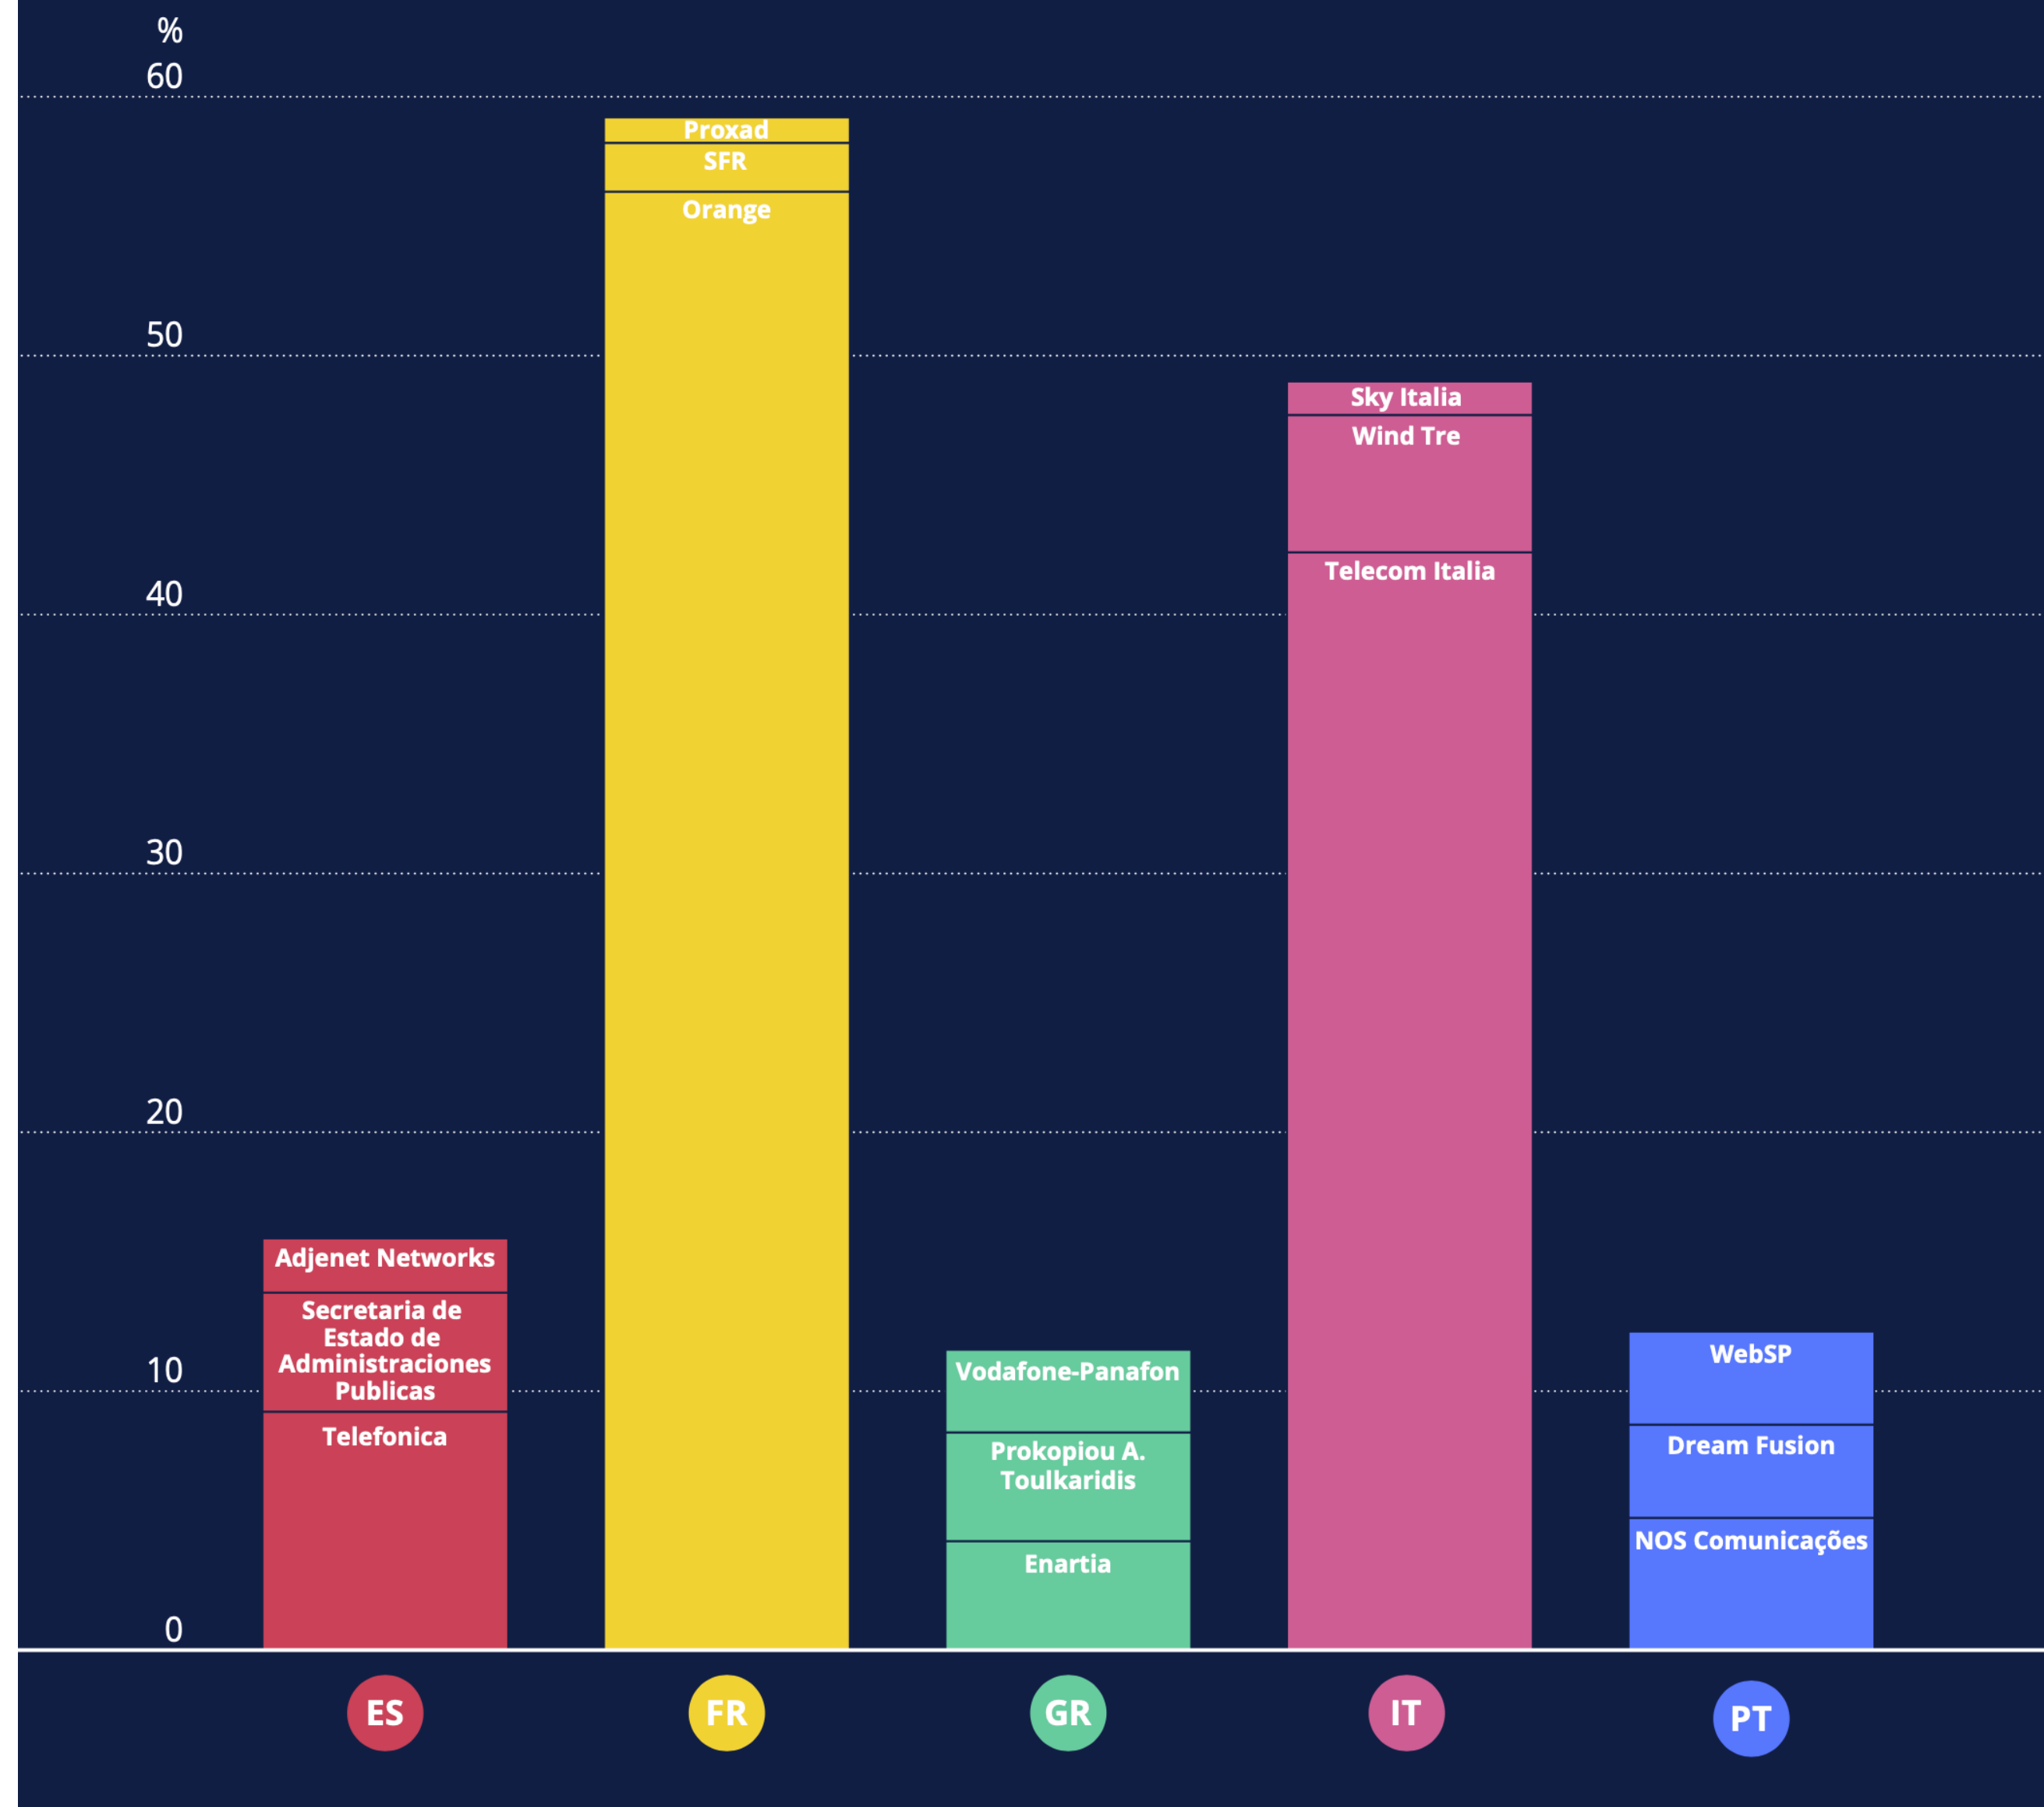

Rapport du RIPE NCC sur l'état d'Internet

- Présente les **données** et **plates-formes** du RIPE NCC
- Apporte une valeur ajoutée aux **communautés techniques locales**
- Soutien le **développement** de l'Internet dans la région desservie par le RIPE NCC
- Informe sur **l'élaboration des politiques du RIPE**

Image 1 :
Nombre de registres Internet locaux au fil du temps

Image 4 :
Réerves d'IPv4 par organisation

Image 5 :
Transferts d'IPv4 au sein, à l'intérieur et à l'extérieur de l'Europe méditerranéenne entre décembre 2016 et mai 2021

Image 10 :
Réerves d'IPv6 par organisation

Image 11 :
Taux de déploiement de l'IPv6

Image 12 :
Connectivité entre réseaux en France

Image 17 :
Connectivité internationale de la France

Image 22 :
Emplacements K-root atteints depuis l'Europe méditerranéenne (IPv4)

Image 26 :
Chemins entre l'origine et la destination en France (IPv4)

Image 29 :
Espace d'adressage IPv4 couvert par la RPKI

Image 30 :
Espace d'adressage IPv6 couvert par la RPKI

Quelques remarques pour terminer...