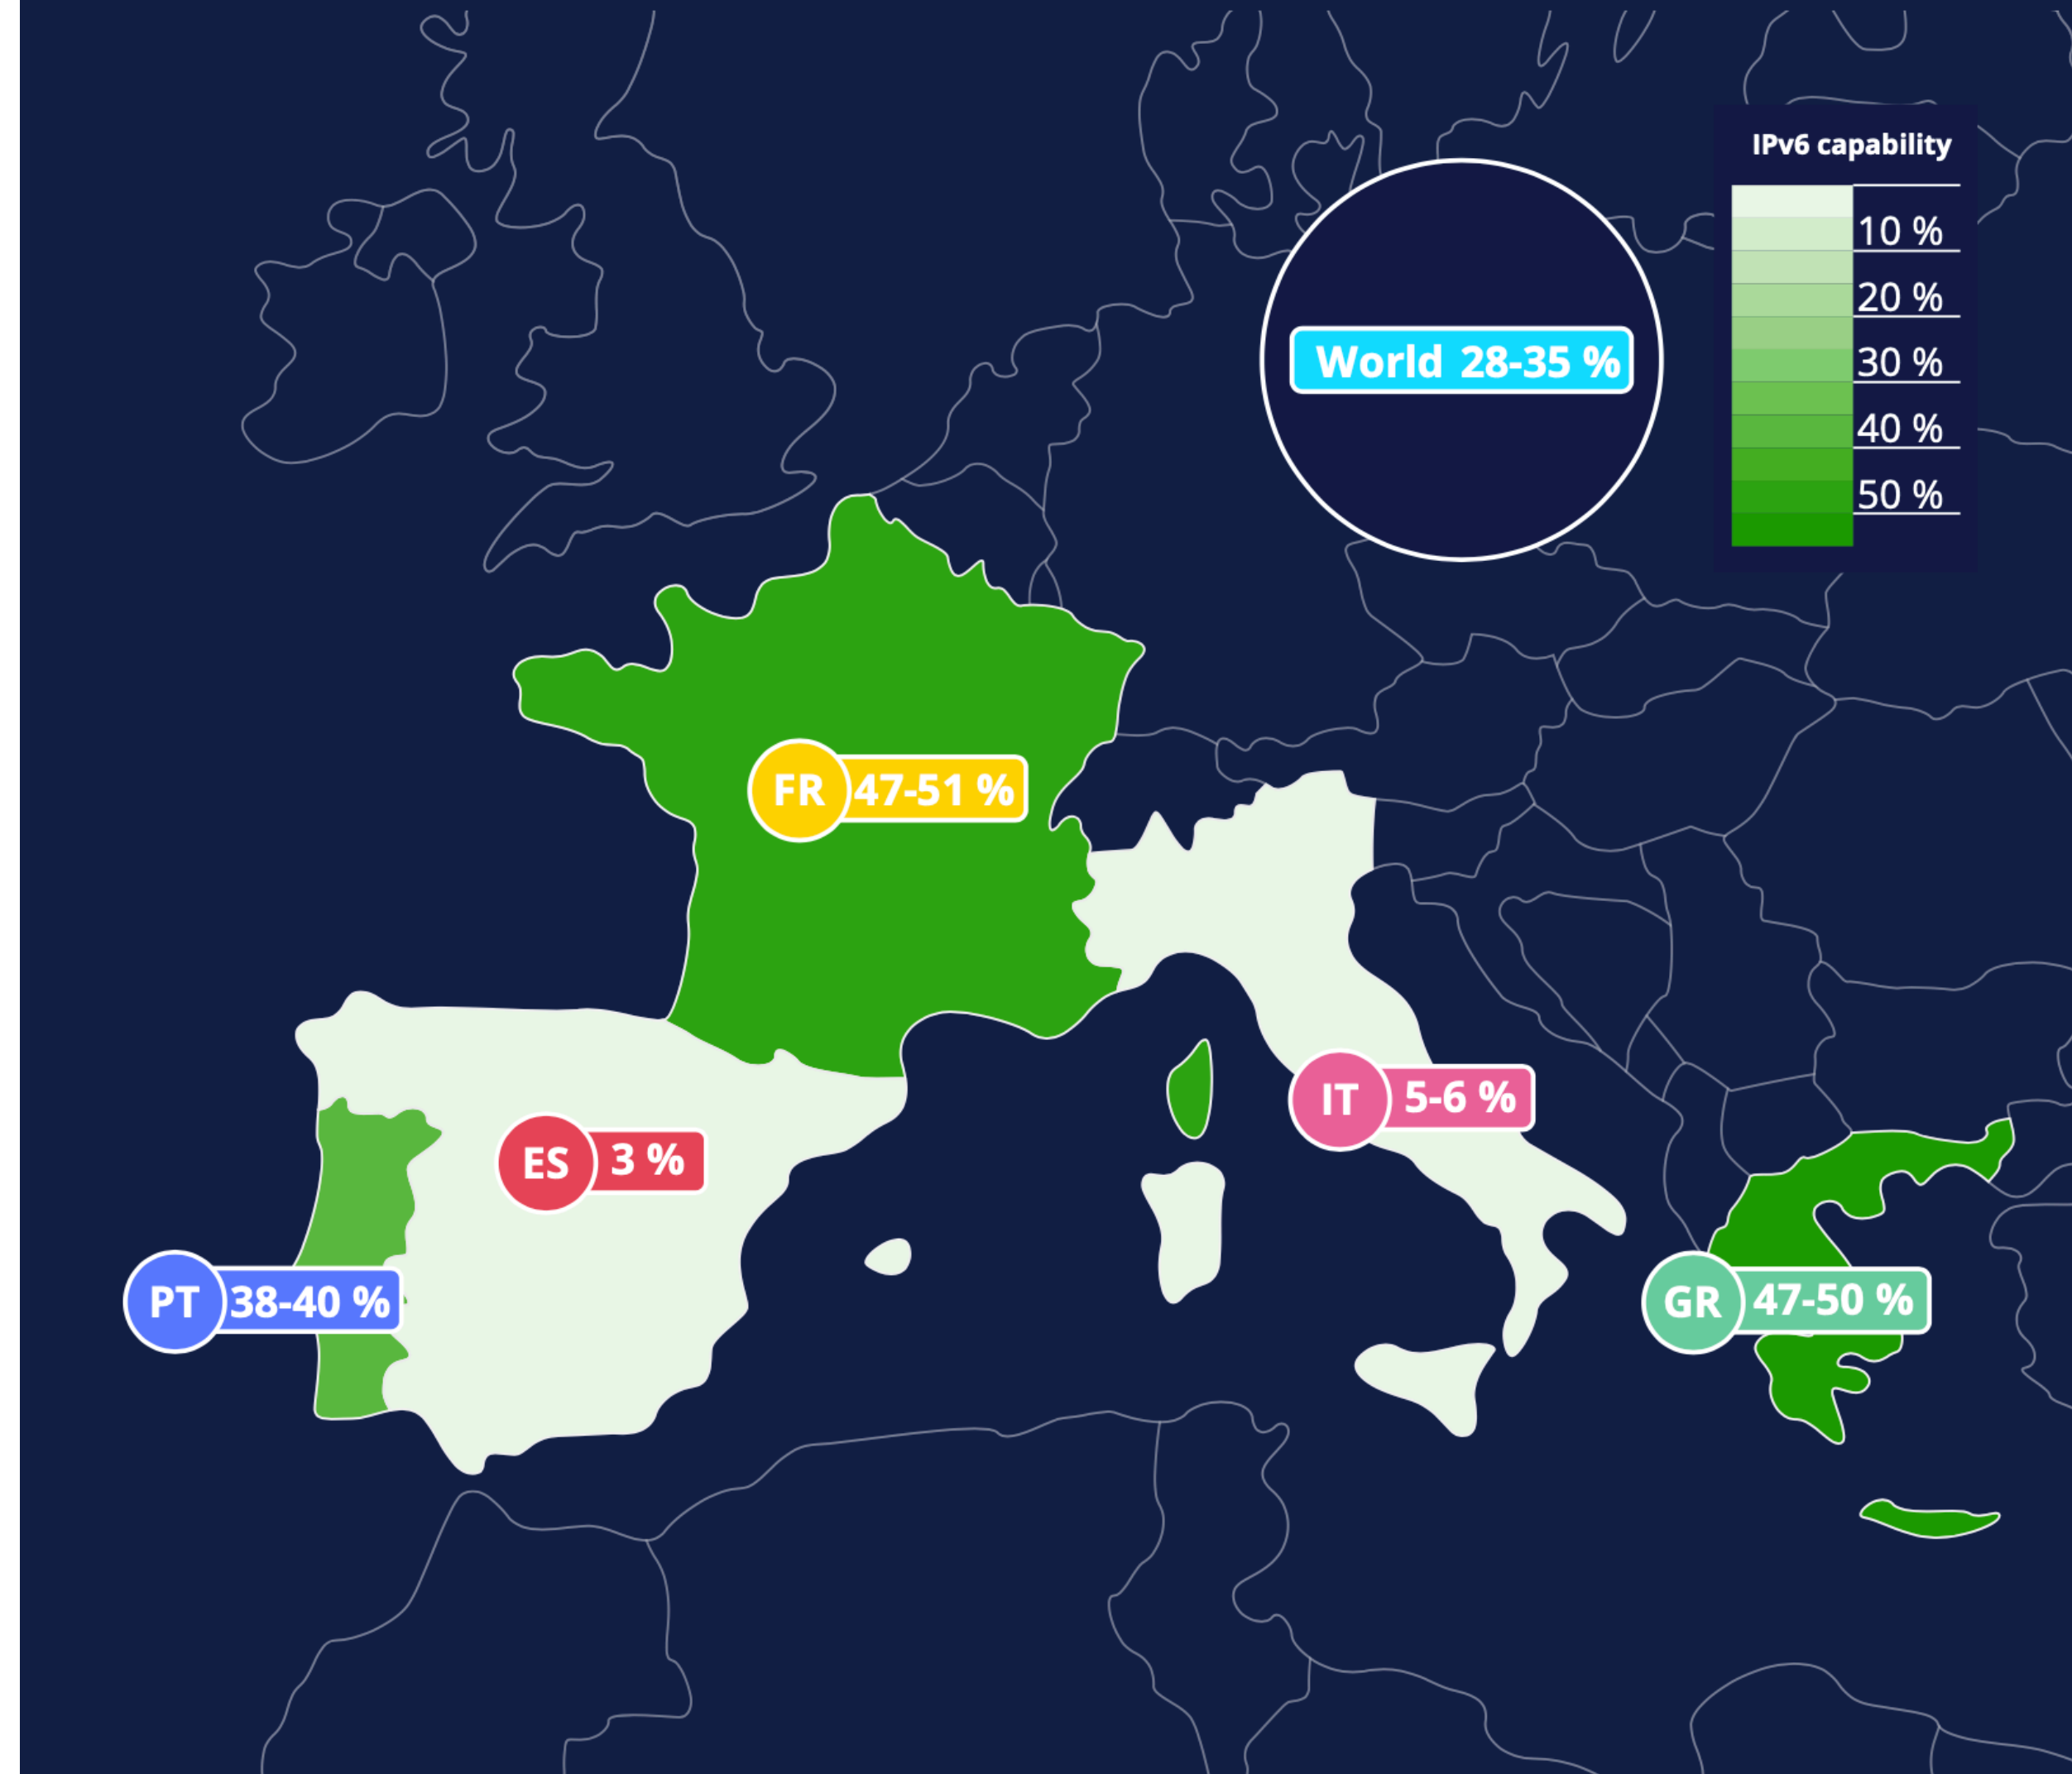

Rapport du RIPE NCC sur l'état d'Internet

- Rapport en Europe méditerranéenne publié fin juin
<https://labs.ripe.net/country-reports/>
- Comprend l'Espagne, le Portugal, la France, l'Italie et la Grèce
- Disponible en version française

Image 1 :
Nombre de registres Internet locaux au fil du temps

Image 4 :
Réerves d'IPv4 par organisation

Image 5 :
Transferts d'IPv4 au sein, à l'intérieur et à l'extérieur de l'Europe méditerranéenne entre décembre 2016 et mai 2021

Image 10 :
Réerves d'IPv6 par organisation

Image 11 :
Taux de déploiement de l'IPv6

Image 12 :
Connectivité entre réseaux en France

Image 17 :
Connectivité internationale de la France

Image 22 :
Emplacements K-root atteints depuis l'Europe méditerranéenne (IPv4)

Image 26 :
Chemins entre l'origine et la destination en France (IPv4)

Image 29 :
Espace d'adressage IPv4 couvert par la RPKI

Image 30 :
Espace d'adressage IPv6 couvert par la RPKI

Quelques remarques pour terminer...