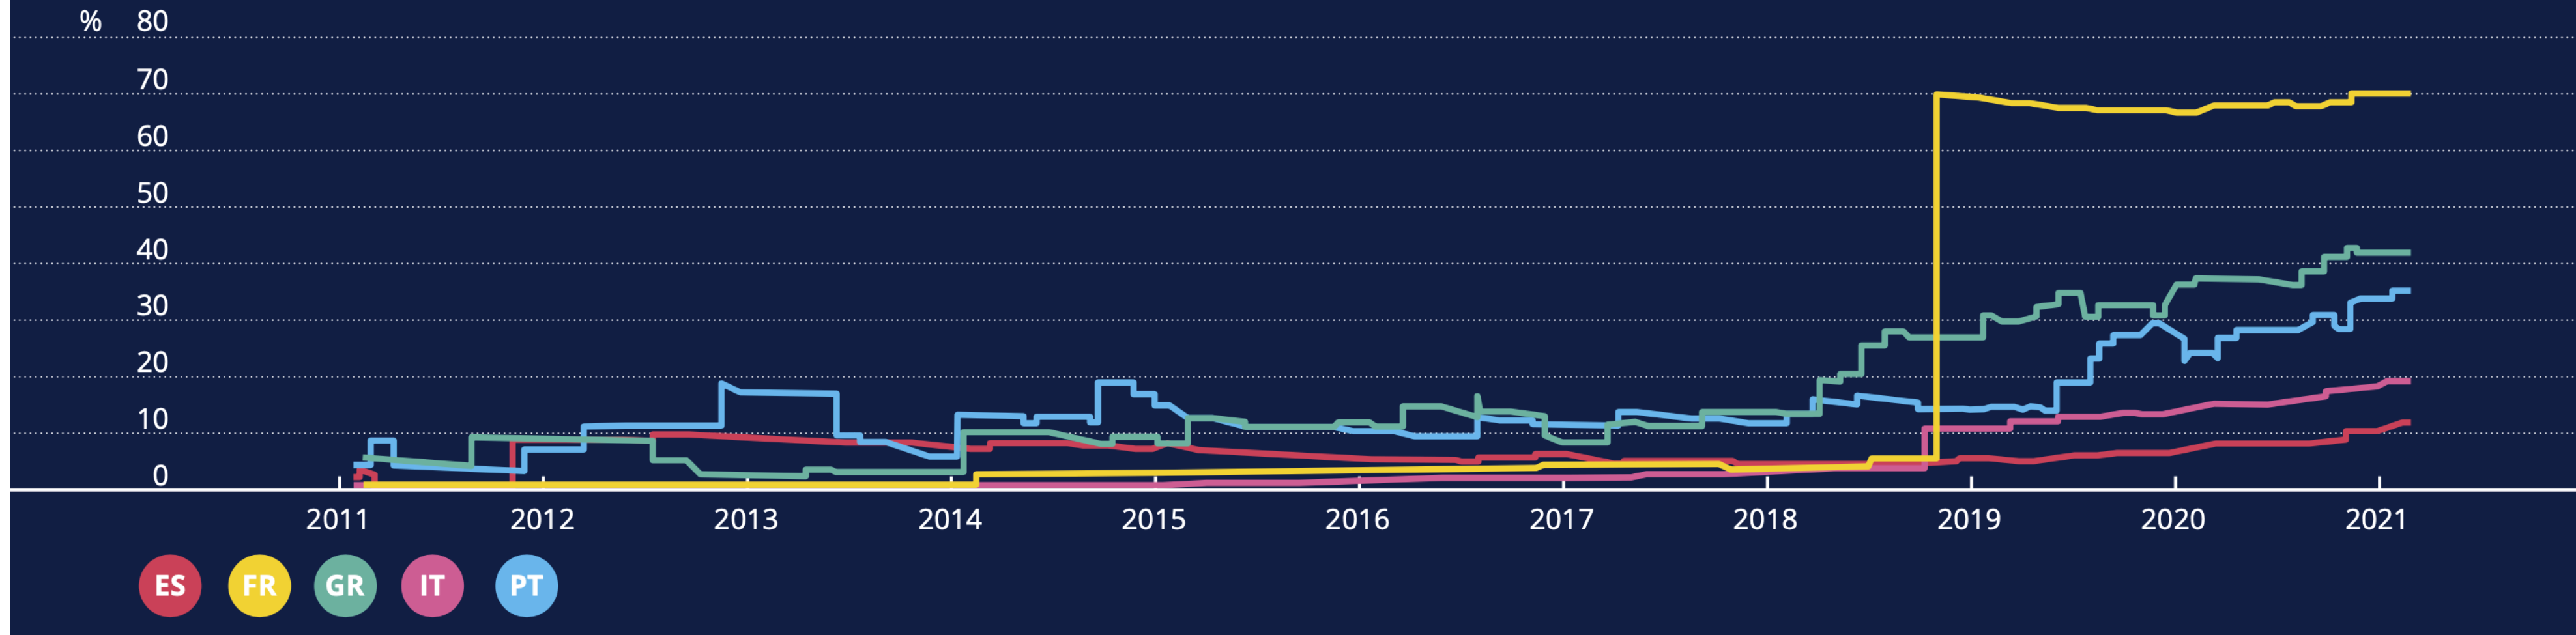

Image 1 :
Nombre de registres Internet locaux au fil du temps

Image 4 :
Réerves d'IPv4 par organisation

Image 5 :
Transferts d'IPv4 au sein, à l'intérieur et à l'extérieur de l'Europe méditerranéenne entre décembre 2016 et mai 2021

Image 10 :
Réerves d'IPv6 par organisation

Image 11 :
Taux de déploiement de l'IPv6

Image 12 :
Connectivité entre réseaux en France

Image 17 :
Connectivité internationale de la France

Image 22 :
Emplacements K-root atteints depuis l'Europe méditerranéenne (IPv4)

Image 26 :
Chemins entre l'origine et la destination en France (IPv4)

Image 29 :
Espace d'adressage IPv4 couvert par la RPKI

Image 30 :
Espace d'adressage IPv6 couvert par la RPKI

Quelques remarques pour terminer...