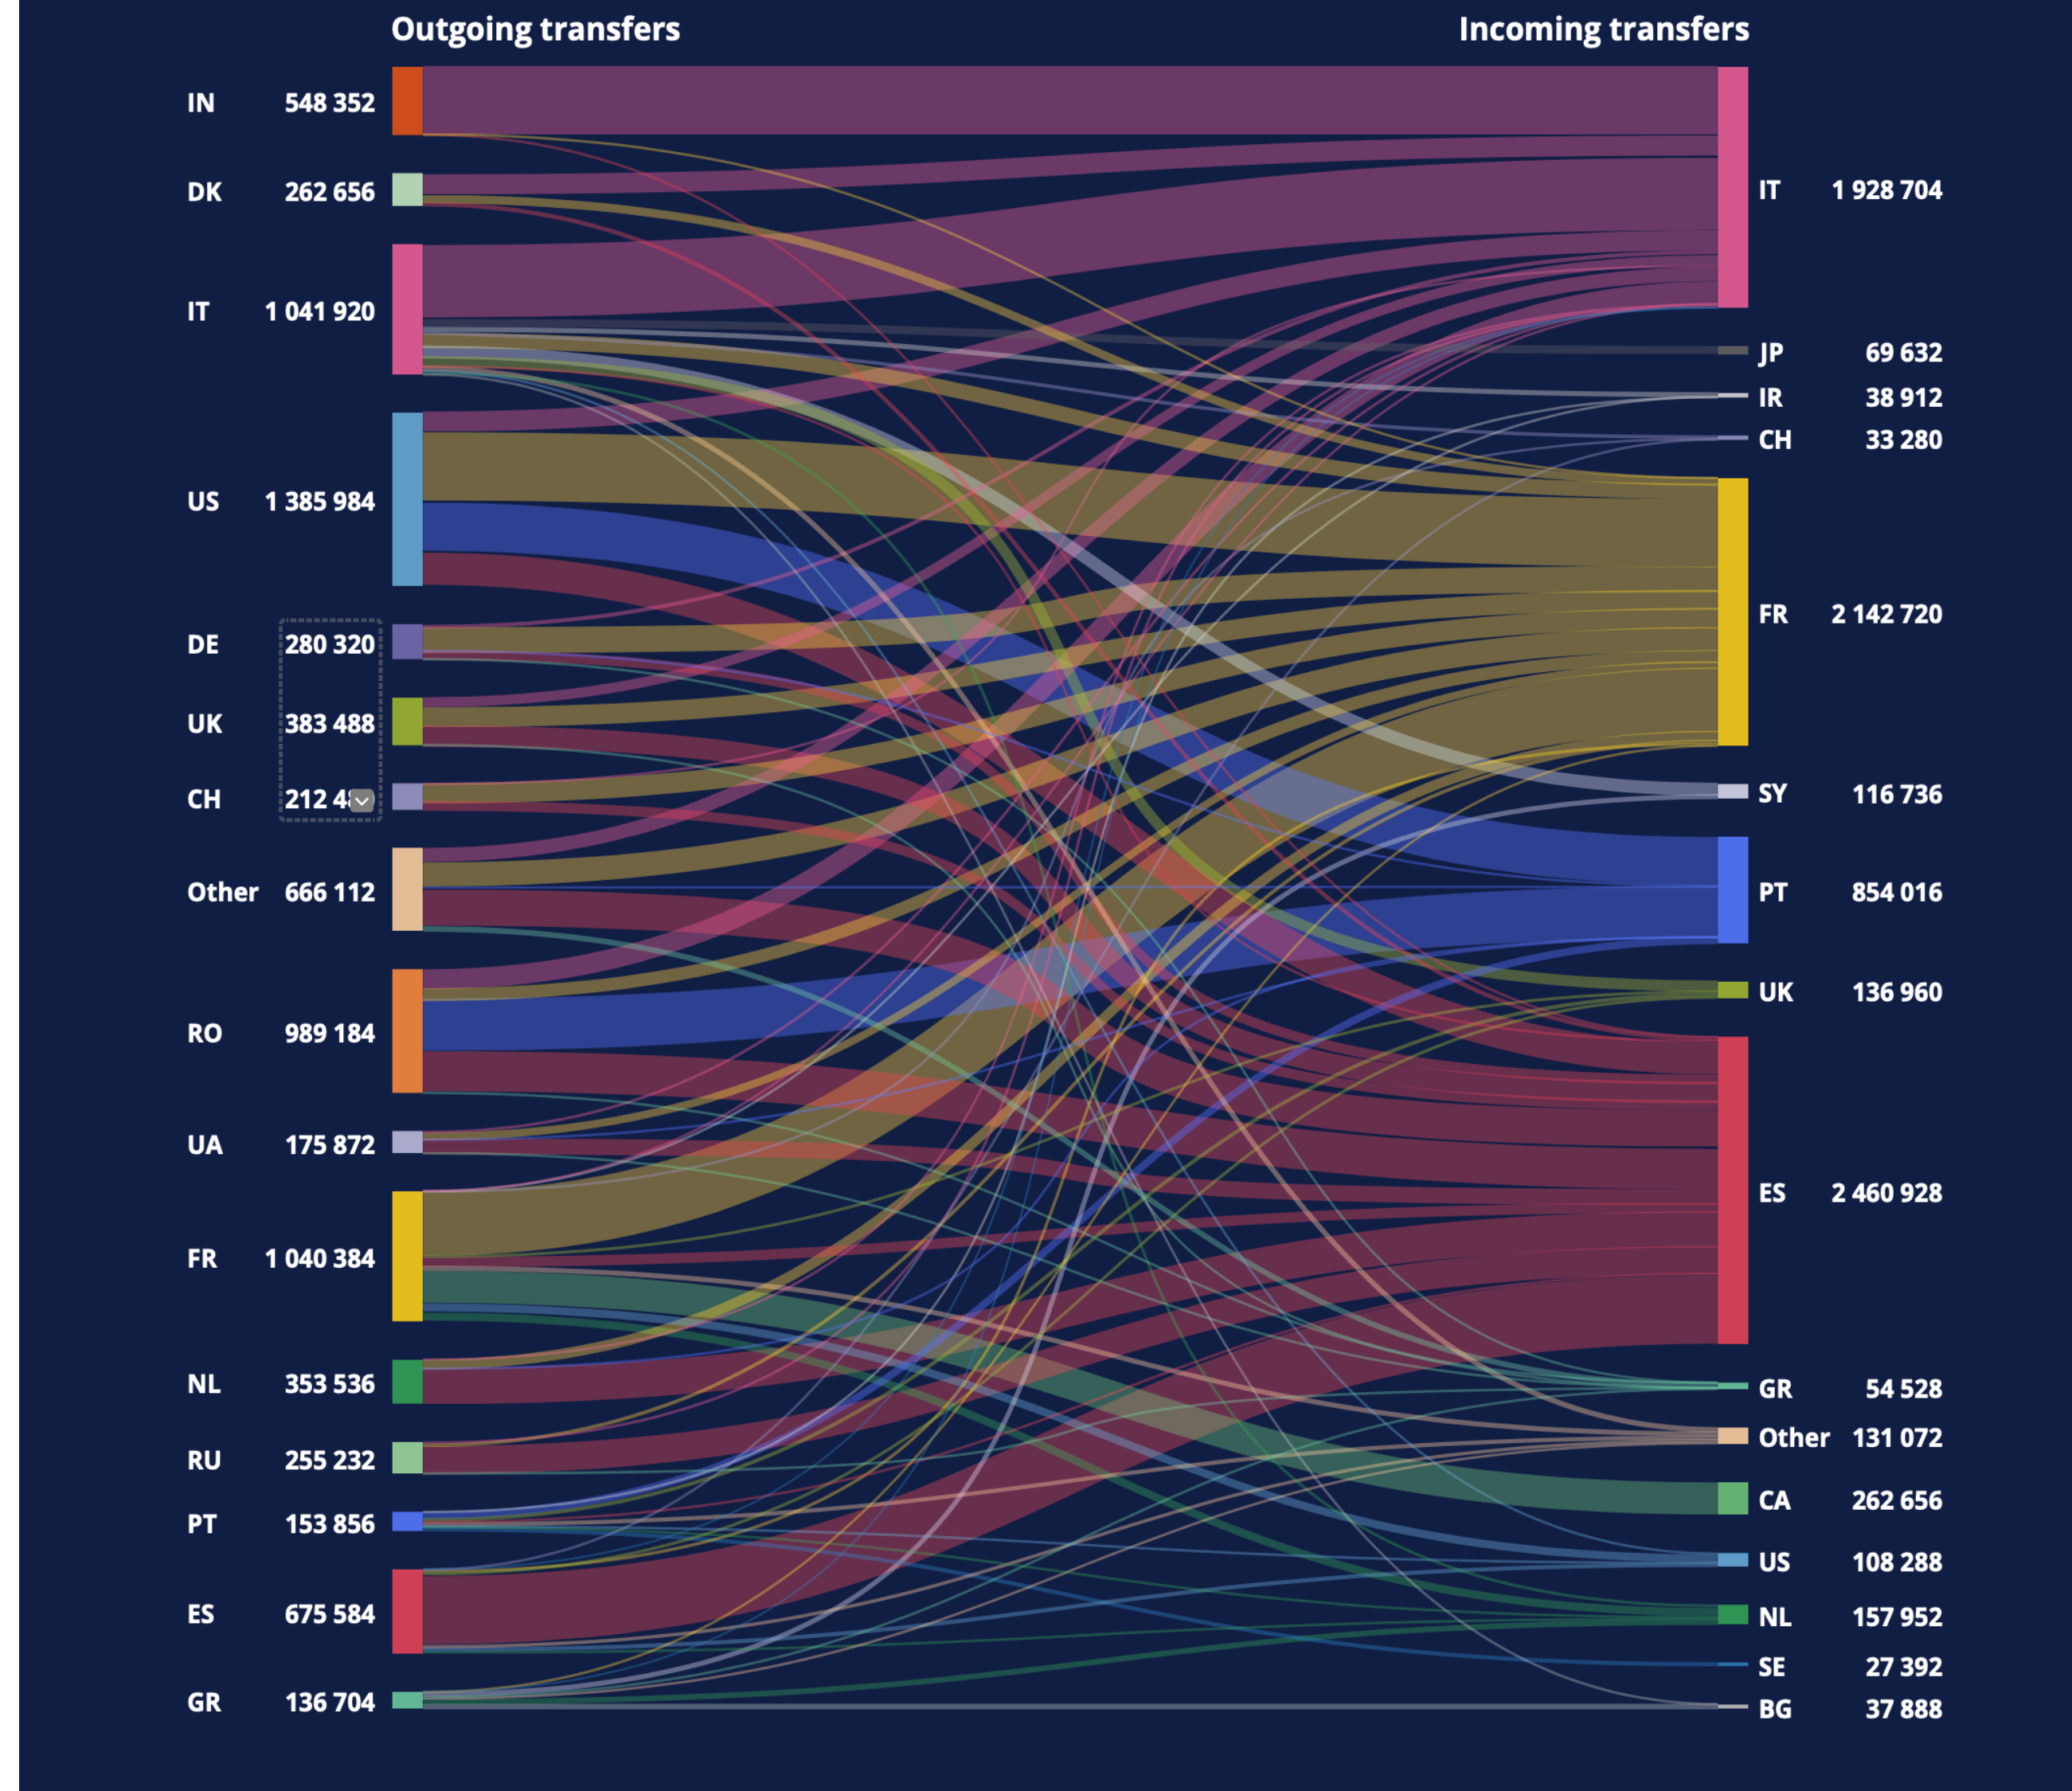

Rapport du RIPE NCC sur l'état d'Internet

- Présente les **données** et **plates-formes** du RIPE NCC
- Apporte une valeur ajoutée aux **communautés techniques locales**
- Soutien le **développement** de l'Internet dans la région desservie par le RIPE NCC
- Informe sur **l'élaboration des politiques du RIPE**

Points forts

- Le développement de l'Internet est à **un stade avancé** dans les pays analysés
- La pénurie d'IPv4 n'est **pas urgente** mais la transition vers l'IPv6 reste nécessaire
- La capacité IPv6 est **la meilleure** de la région
- Le routage est **généralement optimisé**
- **Diversité** de la connectivité internationale

Image 1 :
Nombre de registres Internet locaux au fil du temps

Image 4 :
Réerves d'IPv4 par organisation

Image 5 :
Transferts d'IPv4 au sein, à l'intérieur et à l'extérieur de l'Europe méditerranéenne entre décembre 2016 et mai 2021

Image 10 :
Réerves d'IPv6 par organisation

Image 11 :
Taux de déploiement de l'IPv6

Image 12 :
Connectivité entre réseaux en France

Image 17 :
Connectivité internationale de la France

Image 22 :
Emplacements K-root atteints depuis l'Europe méditerranéenne (IPv4)