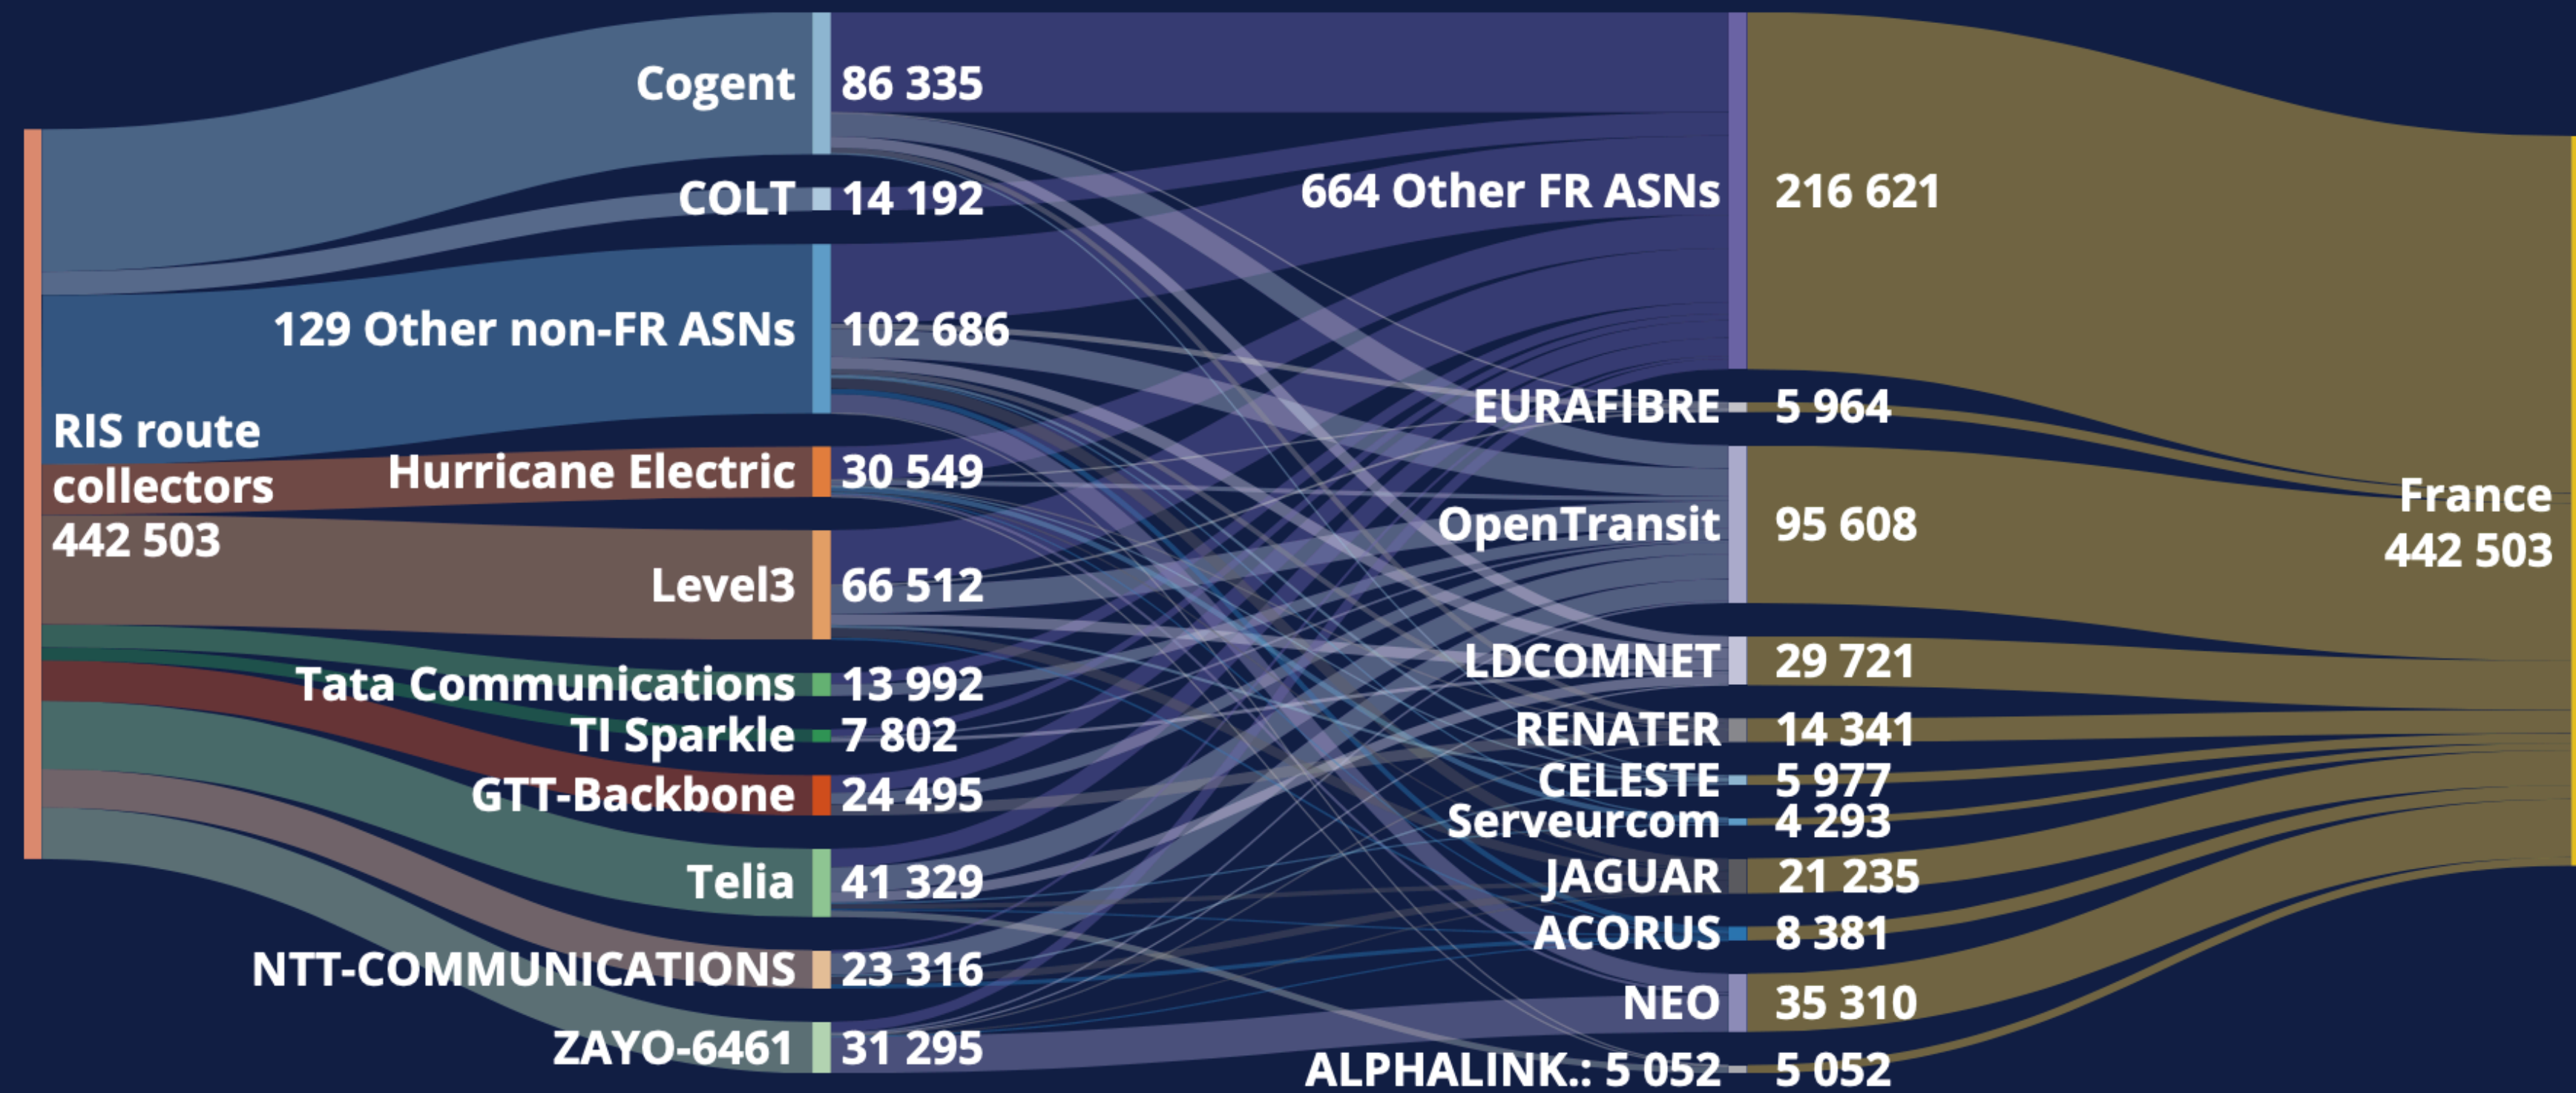

Rapport du RIPE NCC sur l'état d'Internet

- Rapport en Europe méditerranéenne publié fin juin
<https://labs.ripe.net/country-reports/>
- Comprend l'Espagne, le Portugal, la France, l'Italie et la Grèce
- Disponible en version française

Image 1 :
Nombre de registres Internet locaux au fil du temps

Image 4 :
Réerves d'IPv4 par organisation

Image 5 :
Transferts d'IPv4 au sein, à l'intérieur et à l'extérieur de l'Europe méditerranéenne entre décembre 2016 et mai 2021

Image 10 :
Réerves d'IPv6 par organisation

Image 11 :
Taux de déploiement de l'IPv6

Image 12 :
Connectivité entre réseaux en France

Image 17 :
Connectivité internationale de la France

Image 22 :
Emplacements K-root atteints depuis l'Europe méditerranéenne (IPv4)

Image 26 :
Chemins entre l'origine et la destination en France (IPv4)

Image 29 :
Espace d'adressage IPv4 couvert par la RPKI

Image 30 :
Espace d'adressage IPv6 couvert par la RPKI

Quelques remarques pour terminer...